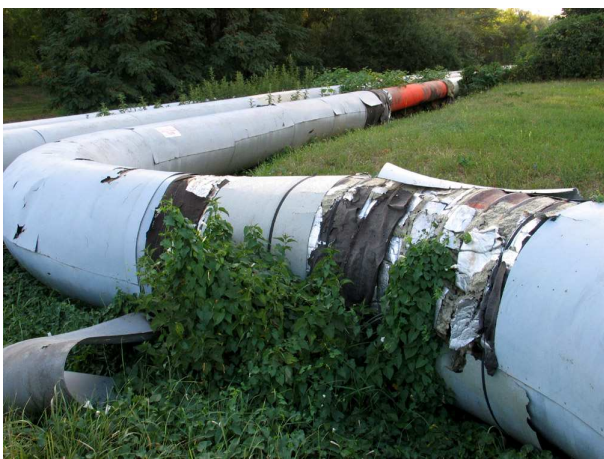

A KEOP-5.4.1/11-2011-0005 pályázat támogatásával felújításra került, Jubileum park melletti vezetékszakasz

A támogatást jelző tábla elhelyezése a vezeték kiindulópontja közelében

A kiinduló pont a Galla pataknál

Rongálás miatt megsemmisült védelem

A vezetékszakas folytatása